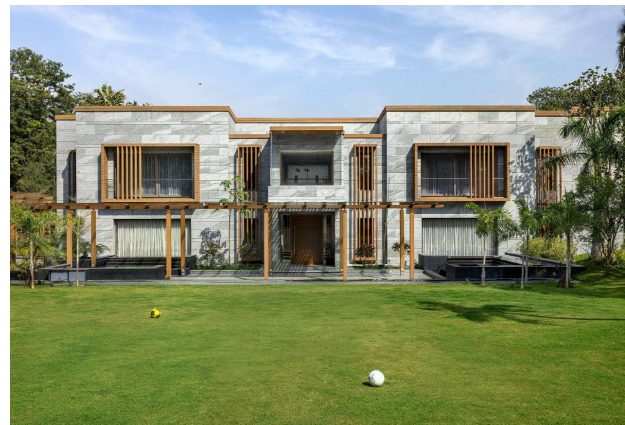

BALI RESIDENCE
Nuova Delhi - India